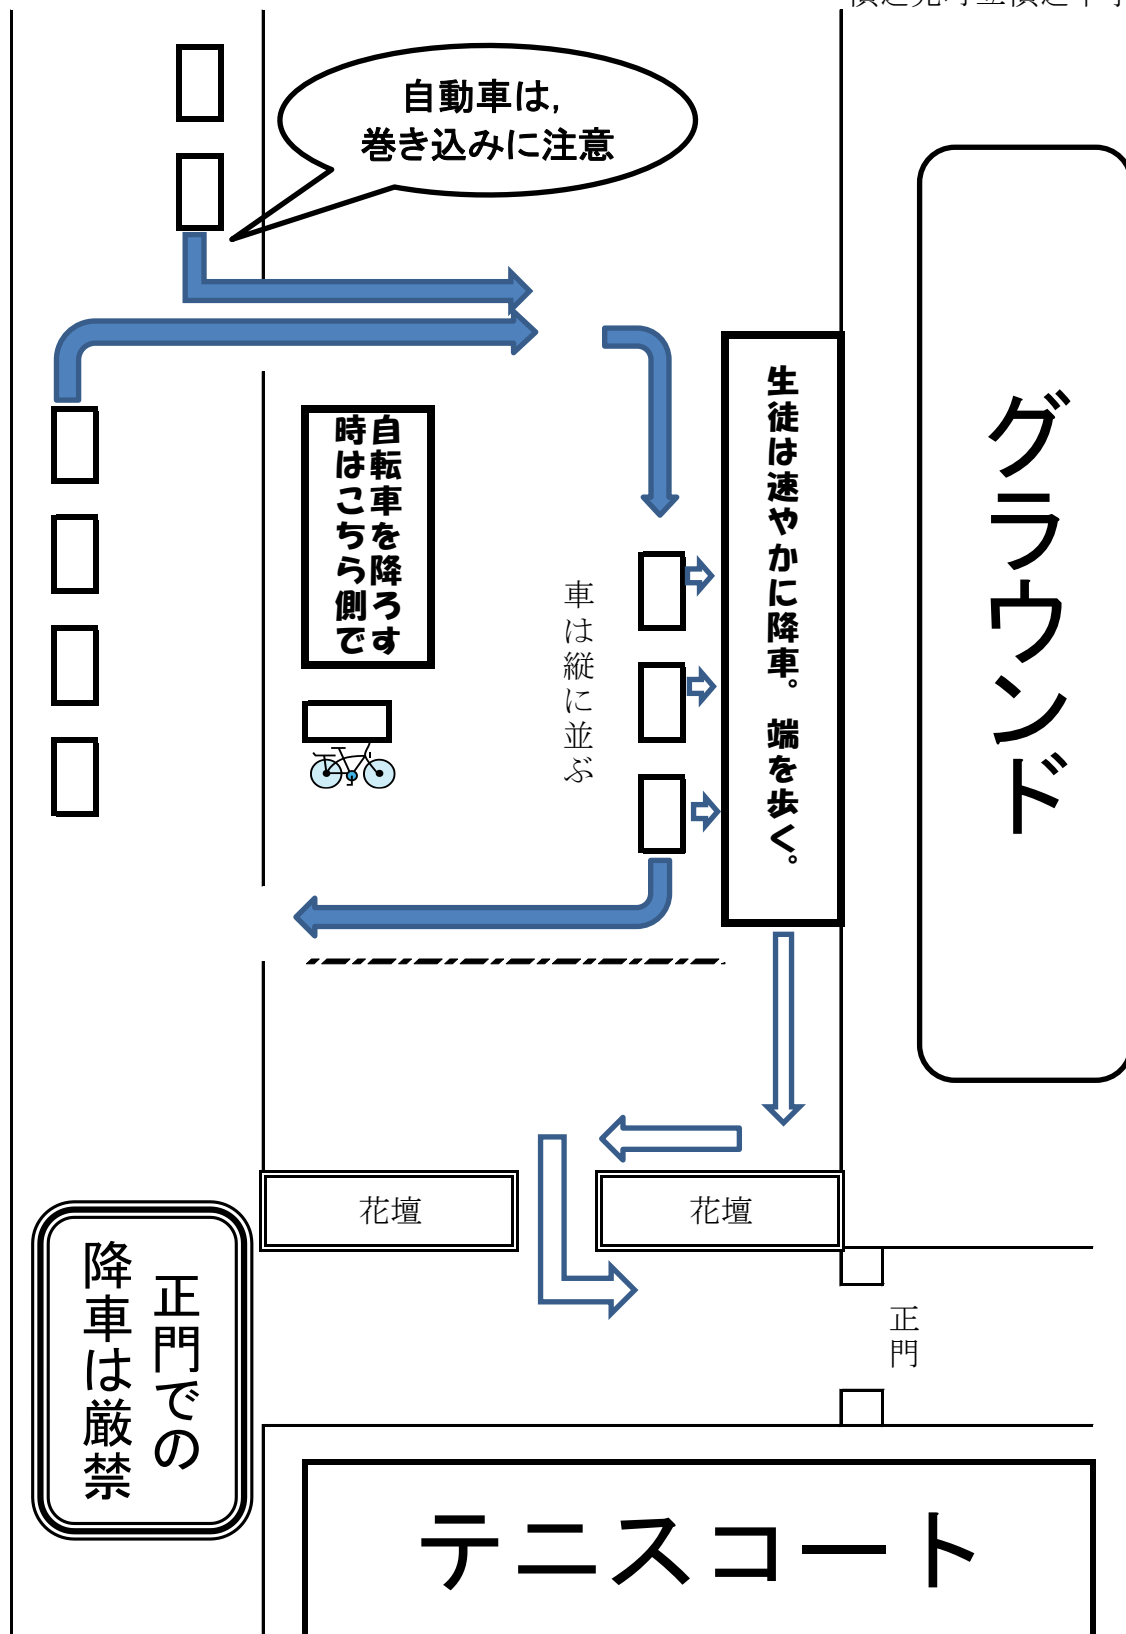

生徒が降車をする場所について

横芝光町立横芝中学校

- (1) 正門付近での降車は厳禁とします。
- (2) 北門付近での降車は禁止です。
ただし、怪我等で歩行が不自由な場合は、北門での送迎は可とする。